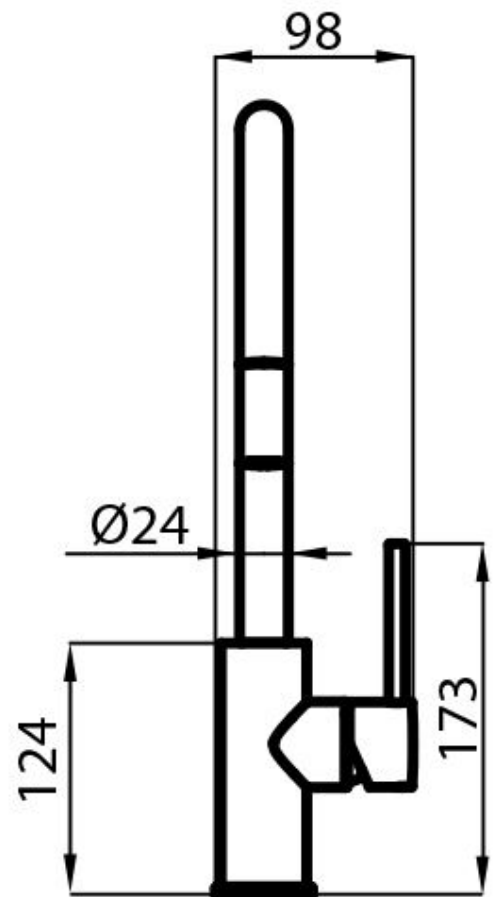

TECHNISCHE DATEN